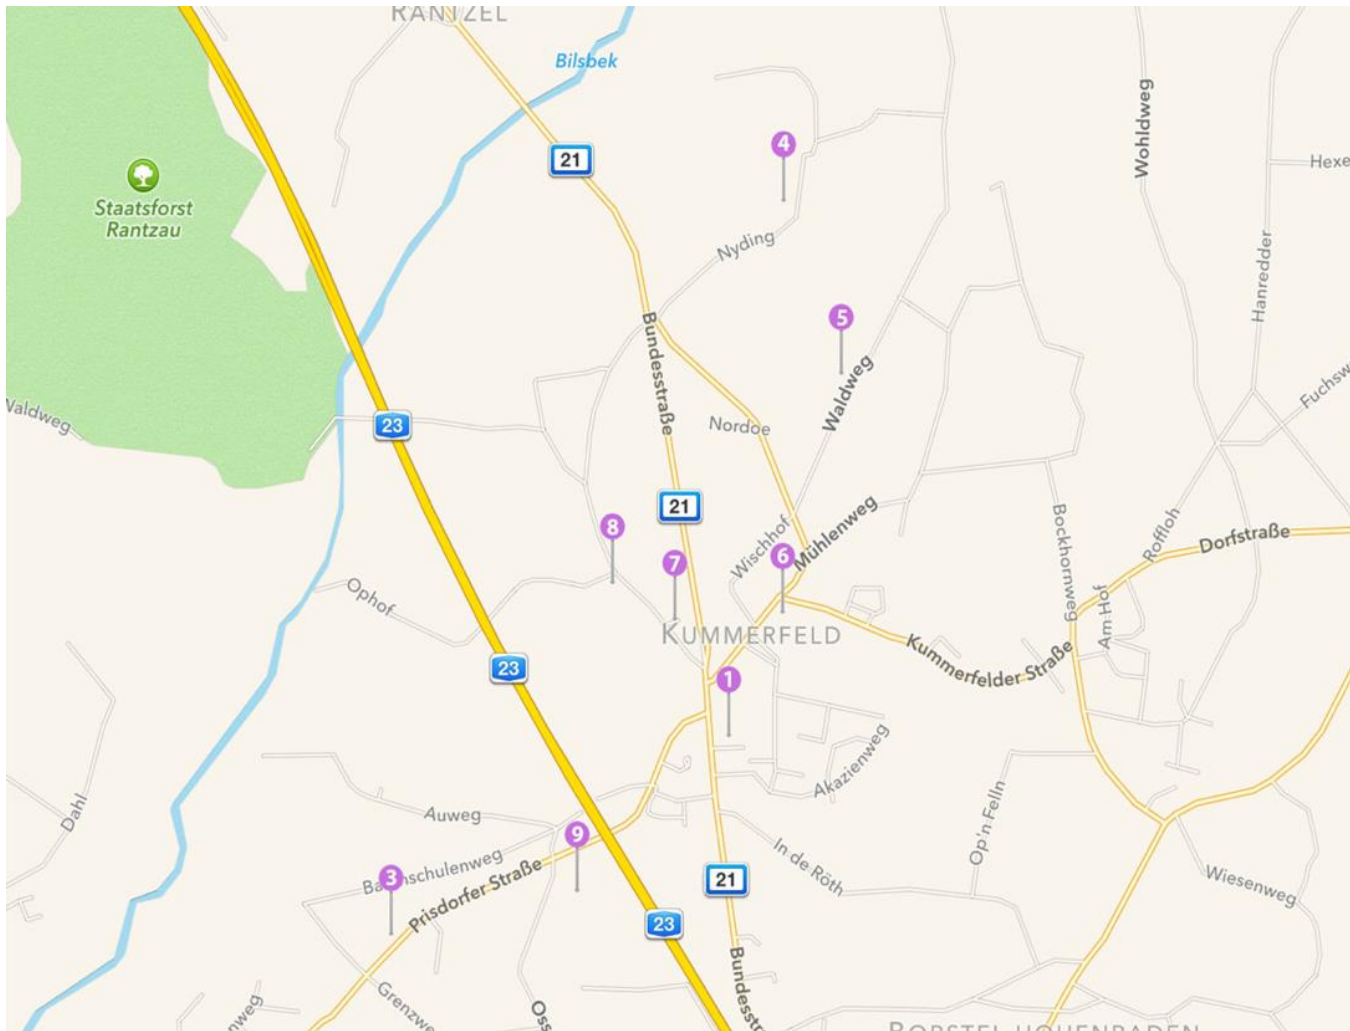

## Lageplan der Veranstaltungsorte in Kummerfeld

|    |                                      |
|----|--------------------------------------|
| 1: | Alte Schule, Bundesstraße 72         |
| 1: | Gemeindebüro, Bundesstraße 723:      |
| 3: | Bilsbek-Schule, Prisdorfer Straße 72 |
| 4: | Hof Nyding, Nyding 51                |
| 5: | Hof Wiedwisch, Waldweg 51            |
| 6: | Osterkirche, Langenbargen 2          |
| 7: | Feuerwache, Bornbarg 16a             |
| 8: | Lindwurm Eventlocation, Bornbarg 31  |
| 9: | Sportlerheim, Kummerfelder SV (KSV)  |
| 9: | Sportplatz KSV, Ossenpadd 1          |